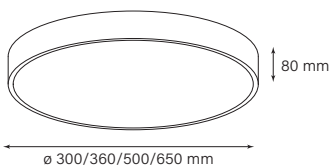

XS

TECHNISCHE DATEN

Montageart	Aufbauleuchte
Material	Aluminium
Gehäusefarbe	weiß, schwarz weitere Farben auf Anfrage
Lichtquelle	LED
Farbtemperatur	3000K weitere Lichtfarben auf Anfrage
Farbwiedergabeindex Ra	Ra > 90
Dimmbarkeit	nicht dimmbar, DALI
Optik	Diffusor opal, Mikroprisma
Lichtverteilung	direkt
Ausstrahlwinkel	-
Netzspannung	220-240V/50-60Hz

PRÜFUNGEN

Schutzart	IP20
Schutzklasse	SK I
Energieeffizienzklasse	A+

MAßE UND GEWICHTE

Durchmesser	ø 300, 360, 500, 650mm
Höhe	80 mm

KUNSTLICHT

PRODUKTBESCHREIBUNG

Aufbauleuchte aus Aluminium, nahtlos verschweißt; Lichtaustritt direkt; inkl. Abdeckung aus PMMA opal oder Mikroprisma; inkl. LED Platinen aktuellster Generation bis zu 141lm/W, Standard in 3000K - auf Anfrage in 2700K, 4000K, 6500K oder Tunable White 2700-6500K erhältlich; inkl. integriertem Konverter schaltbar - optional dimmbar DALI, switchDIM oder Casambi; Durchmesser 300mm, 360mm, 500mm oder 650mm; Höhe 80mm; Gehäusefarbe Schwarz oder Weiß, andere RAL Farben auf Anfrage

TECHNISCHE WERTE

Direkt	opal	mikro
Lumen (lm) net		
ø 300 mm	2100 lm	2400 lm
ø 360 mm	2450 lm	2800 lm
ø 500 mm	3500 lm	4000 lm
ø 650 mm	5600 lm	6400 lm

Watt (W)	
ø 300 mm	20 W
ø 360 mm	27 W
ø 500 mm	30 W
ø 650 mm	34 W

ARTIKELÜBERSICHT

Artikelnummer	① Montageart	② Optik	③ Länge	④ Farbe	⑤ Farbtemperatur	⑥ DIM
XS ① ② ③ ④ ⑤ ⑥	A Aufbau P Pendel	O Diffusor opal M Diffusor mikroprismatisch	030 ø 300 mm	01 weiß	3 3000 K	0 schaltbar 2 DALI DIM
			036 ø 400 mm	02 schwarz		
			050 ø 500 mm	22 eloxiert		
			065 ø 650 mm	31 Stahl brüniert		
				32 Stahl rostig		