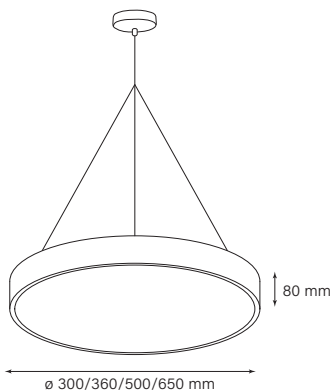

XS

TECHNISCHE DATEN

Montageart	Aufbauleuchte
Material	Aluminium
Gehäusefarbe	weiß, schwarz weitere Farben auf Anfrage
Lichtquelle	LED
Farbtemperatur	3000K weitere Lichtfarben auf Anfrage
Farbwiedergabeindex Ra	Ra > 90
Dimmbarkeit	nicht dimmbar, DALI
Optik	Diffusor opal, Mikroprisma
Lichtverteilung	direkt
Ausstrahlwinkel	-
Netzspannung	220-240V/50-60Hz

PRÜFUNGEN

Schutzart	IP20
Schutzklasse	SK I
Energieeffizienzklasse	A+

MAßE UND GEWICHTE

Durchmesser	ø 300, 360, 500, 650mm
Höhe	80 mm

KUNSTLICHT

PRODUKTBESCHREIBUNG

Aufbauleuchte aus Aluminium, nahtlos verschweißt; Lichtaustritt direkt; inkl. Abdeckung aus PMMA opal oder Mikroprisma; inkl. LED Platinen aktuellster Generation bis zu 141lm/W, Standard in 3000K - auf Anfrage in 2700K, 4000K, 6500K oder Tunable White 2700-6500K erhältlich; inkl. integriertem Konverter schaltbar - optional dimmbar DALI, switchDIM oder Casambi; Durchmesser 300mm, 360mm, 500mm oder 650mm; Höhe 80mm; Gehäusefarbe Schwarz oder Weiß, andere RAL Farben auf Anfrage

TECHNISCHE WERTE

Direkt	opal	mikro
Lumen (lm) net		
ø 300 mm	2100 lm	2400 lm
ø 360 mm	2450 lm	2800 lm
ø 500 mm	3500 lm	4000 lm
ø 650 mm	5600 lm	6400 lm

Watt (W)	
ø 300 mm	20 W
ø 360 mm	27 W
ø 500 mm	30 W
ø 650 mm	34 W

ARTIKELÜBERSICHT

Artikelnummer	① Montageart	② Optik	③ Länge	④ Farbe	⑤ Farbtemperatur	⑥ DIM
XS ① ② ③ ④ ⑤ ⑥	A Aufbau P Pendel	O Diffusor opal M Diffusor mikroprismatisch	030 ø 300 mm	01 weiß	3 3000 K	0 schaltbar 2 DALI DIM
			036 ø 400 mm	02 schwarz		
			050 ø 500 mm	22 eloxiert		
			065 ø 650 mm	31 Stahl brüniert		
				32 Stahl rostig		